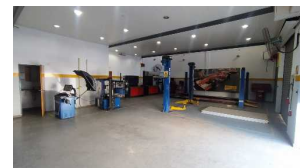

ALQUILER - LOCAL - $11111

LOCAL (CONSULTE VALOR)

DIRECCION: 44 ESQUINA 186 LISANDRO OLMOS - BUENOS AIRES - LISANDRO OLMOS

DESCRIPCION: EXCELENTE LOCAL DE DOS PLANTAS ACONDICIONADO PARA TALLER, GOMERIA, CON LAS MAQUINARIAS CORRESPONDIENTES. 370 M² EDIFICADO. PLANTA BAJA: TALLER CON 3 ENTRADAS POR LA CALLE 186, OCHAVA Y UNA ENTRADA MAS POR LA AVENIDA 44. PLANTA ALTA: OFICINAS Y DEPOSITOS, VISTA PANORAMICA.

CODIGO:lo#b8add

MEDIDAS: Sin datos

ANTIGUEDAD: Sin datos