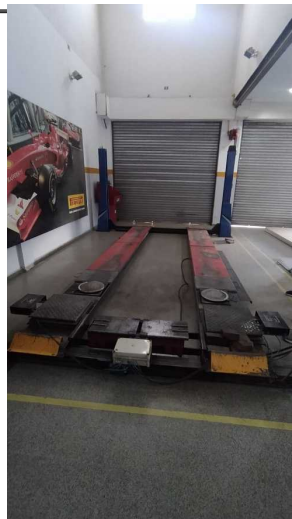

ALQUILER - LOCAL - \$11111

LOCAL (CONSULTE VALOR)

DIRECCION: 44 ESQUINA 186 LISANDRO OLMOS - BUENOS AIRES - LISANDRO OLMOS

DESCRIPCION: EXCELENTE LOCAL DE DOS PLANTAS ACONDICIONADO PARA TALLER, GOMERIA, CON LAS MAQUINARIAS CORRESPONDIENTES. 370 M² EDIFICADO. PLANTA BAJA: TALLER CON 3 ENTRADAS POR LA CALLE 186, OCHAVA Y UNA ENTRADA MAS POR LA AVENIDA 44. PLANTA ALTA: OFICINAS Y DEPOSITOS, VISTA PANORAMICA.

CODIGO:lo#b8add

MEDIDAS: Sin datos

ANTIGUEDAD: Sin datos

SUPERFICIE DE LOTE:0

APTO BANCO:
NO

ESTADO:
Bueno

BAÑOS:2

DORMITORIOS:0