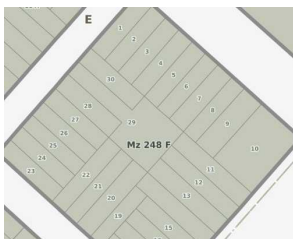

VENTA - LOTE - CONSULTAR PRECIO

LOTE CON CENTRO DE MANZANA

DIRECCION: 50 e/ 197 y 198 - BUENOS AIRES - LISANDRO OLMOS

DESCRIPCION: Gran terreno con casa al fondo con CENTRO DE MANZANA a media cuadra de la calle 197, Todos los servicios.

CODIGO:lo#7e712

MEDIDAS: Sin datos

ANTIGUEDAD: Sin datos

SUPERFICIE DE LOTE:1300

APTO BANCO:
NO

ESTADO:
Bueno

BAÑOS:2

DORMITORIOS:3